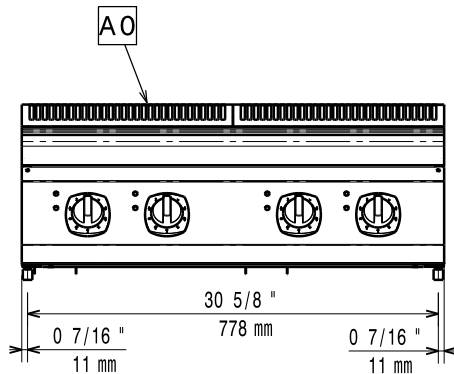

- Stekpanna i rostfritt med handtag i rostfritt. Diam=280 mm PNC 653598

Front

Sida

EI = Elektrisk anslutning  
EQ = Ekvipotential skruv

Topp