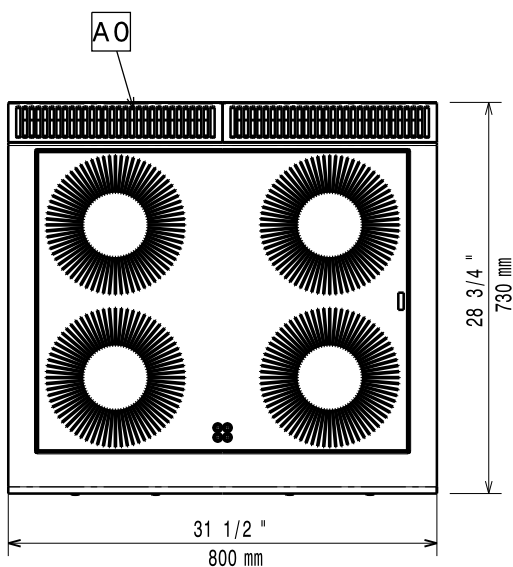

- Stekpanna i rostfritt med handtag i rostfritt. Diam=280 mm PNC 653598

Front

Sida

EI = Elektrisk anslutning  
EQ = Ekvipotential skruv

Topp